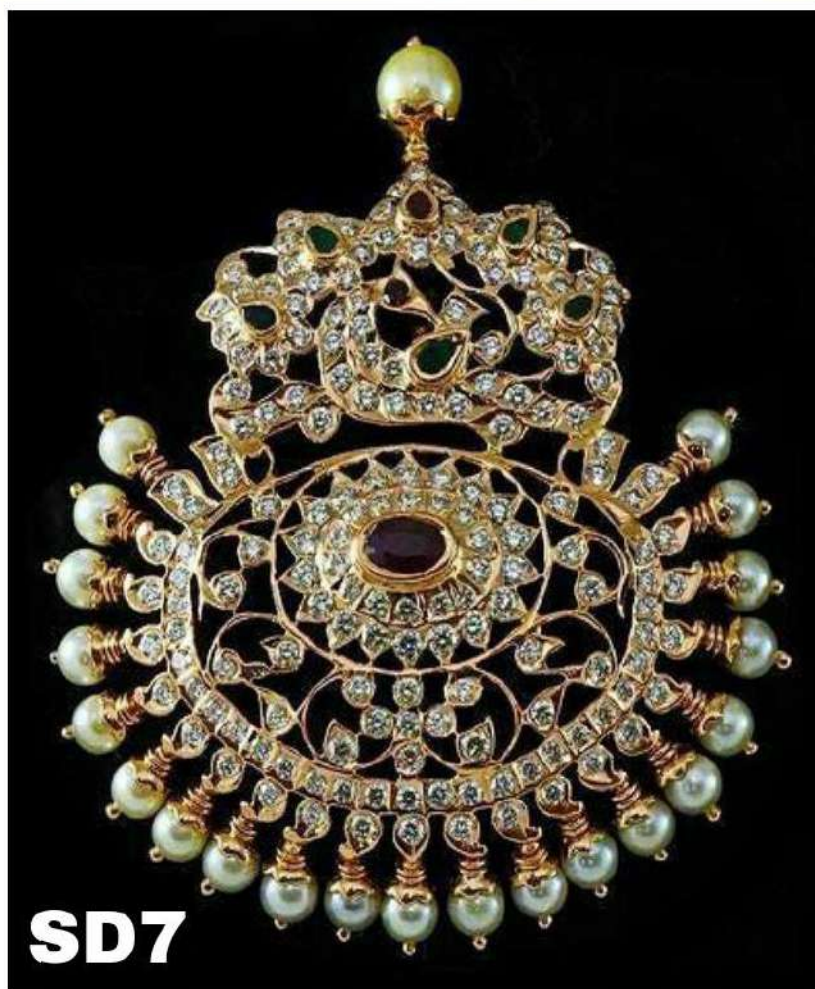

**944 31 62 074**

SN MUTHU KRISHNAN  
D. GEM GII - MUMBAI

ആമയ്ക്കു അമ്മലത്തു  
അമ്മയ്ക്കു വെള്ളമേ!

SD7

Vivahaan  
Bridal Collection

[www.sasgold.in](http://www.sasgold.in)

SELLAM ANGAMMAL JEWELLERS

0452 2343748, 0452 2343749