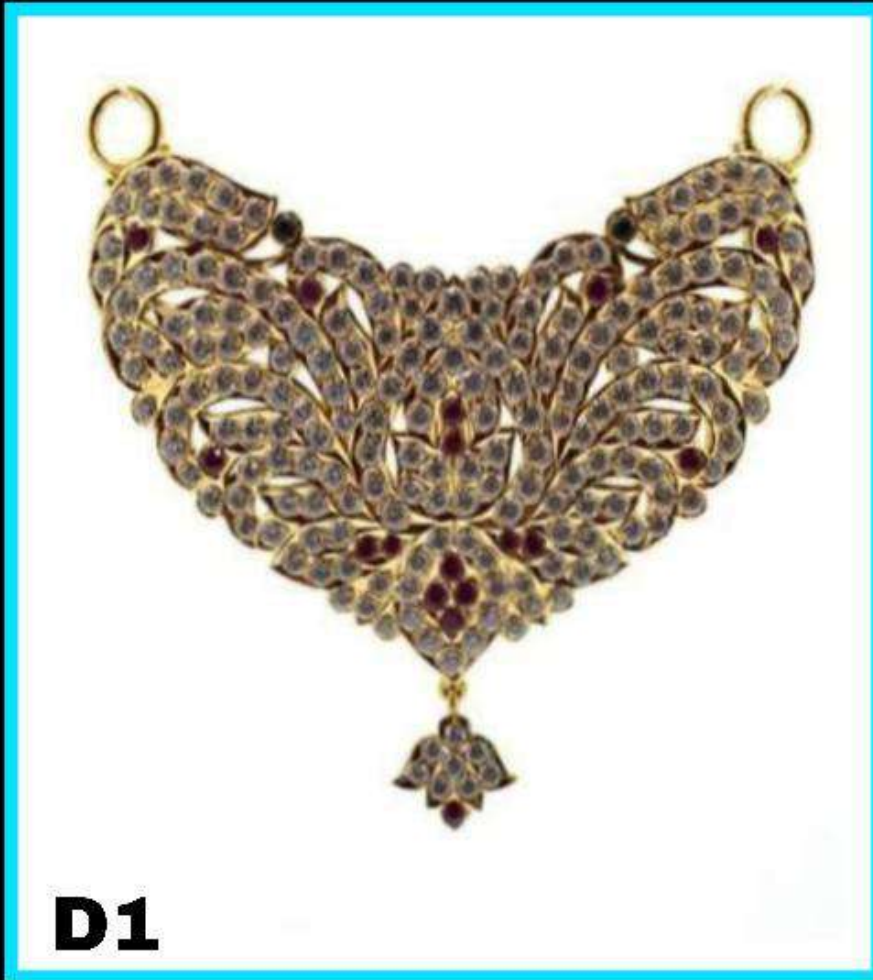

ആമയ്ക്കു അതിമഹത്വം
അഭയാനു പരമാമൃതം!

G28

D1

Vivaah
Bridal Collection

www.sasgold.in

SELLAM ANGAMMAL JEWELLERS

0452 2343748, 0452 2343749

944 31 62 074